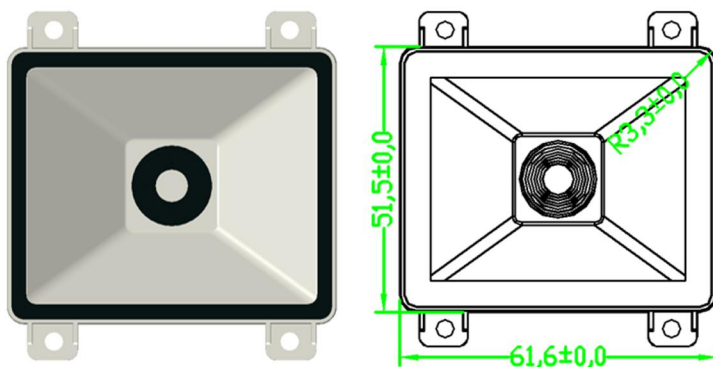

结构尺寸图

前视图
单位:mm