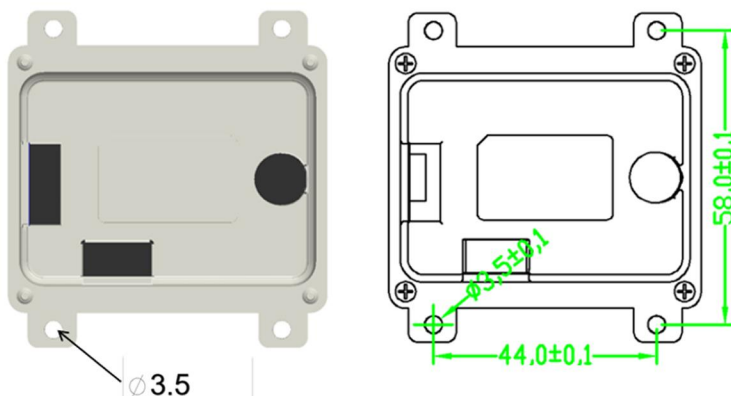

## 接口示意图:

## 结构尺寸图

前视图  
单位:mm

侧视图  
单位:mm

后视图  
单位:mm

注：将Q29-VF进行集成时，可参考以上物理尺寸规格。结构设计注意其它组件不能压迫Q29-VF的器件，安装朝向应按照后视图所示方向，模组通过4个直径3.5mm的孔位进行固定。

版次：2024/7/3 V1.0版