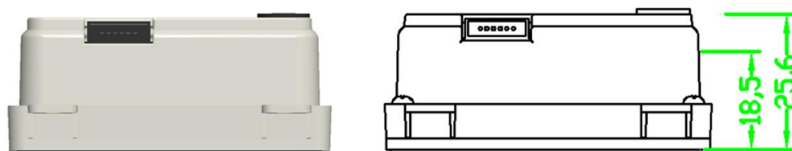

## 接口示意图:

## 结构尺寸图

前视图  
单位:mm

侧视图  
单位:mm

后视图  
单位:mm

注：将Q29-VF进行集成时，可参考以上物理尺寸规格。结构设计注意其它组件不能压迫Q29-VF的器件，安装朝向应按照后视图所示方向，模组通过4个直径3.5mm的孔位进行固定。

版次：2024/7/3 V1.0版