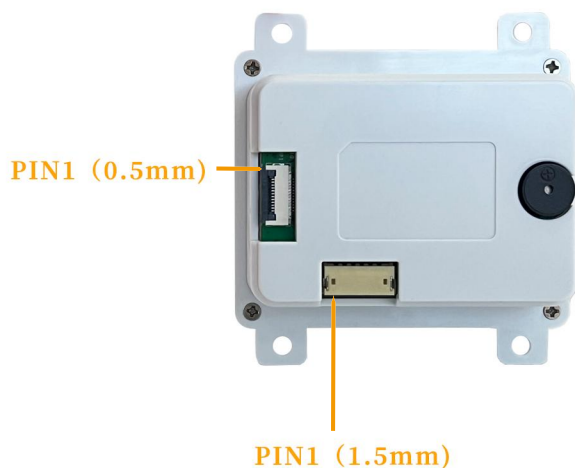

6PIN (1.5mm间距) 接口定义

Pin No.	Signal Name	Type	Description
1	VIN	电源	4.5~5.5V (含5V) 供电
2	TXD	输出	串口发送, TTL3.3V电平
3	RXD	输入	串口接收, TTL3.3V电平
4	GND	地	地
5	D-	双向	USB数据线负极
6	D+	双向	USB数据线正极

12PIN FFC/FPC (0.5mm间距) 接口定义

Pin No.	Signal Name	Type	Description
1	VIN	电源	4.5~5.5V (含5V) 供电
2	VIN	电源	4.5~5.5V (含5V) 供电
3	GND	电源	地
4	RXD	输入	TTL串口接收, 3.3V电平
5	TXD	输出	TTL串口发送, 3.3V电平
6	D-	双向	USB数据线负极
7	D+	双向	USB数据线正极
8	NC		
9	BUZ	输出	蜂鸣器信号脉宽输出, 需外部驱动, 3.3V电平
10	LED	输出	指示灯信号输出, 高电平有效, 3.3V电平
11	NC		
12	TRIG	输入	触发信号输入, 低电平有效, 3.3V电平

接口示意图: